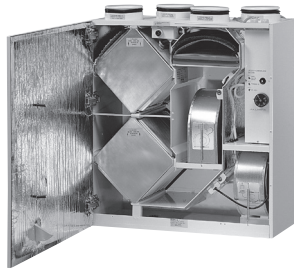

SOPIVUUS

ILMAVA 70 sarja

Pakkaus sisältää

Tuloilmasuodatin 190 x 260 mm	G1 (musta) 1 kpl
Poistoilmasuodatin 260 x 260 mm	G1 (musta) 1 kpl
Hienosuodatin 215 x 245 mm	F7 1 kpl
Vallox tuotetunnus	3172200
LVI-numero	7911920

SUODATINPAKKAUS 4

SOPIVUUS

ILMAVA 100 –sarja

vain vuosimallit 1.5.1993 -

ILMAVA 120 –sarja

vain vuosimallit 1.5.1993 -

Pakkaus sisältää

Tulo-/poistoilmasuo- datin 170 x 410 mm	G1 (musta) 2 kpl
Tuloilmasuodatin 170 x 410 mm	G4 (valk.) 1 kpl
Hienosuodatin 135 x 400 mm	F7 1 kpl
Vallox tuotetunnus	3172400
LVI-numero	7911923

SUODATINPAKKAUS 5

SOPIVUUS

ILMAVA Digit –sarja

ILMAVA Digit S –sarja

ILMAVA 130 -sarja

Pakkaus sisältää

Tulo-/poistoilmasuo- datin 185 x 505 mm	G4 (valk.) 2 kpl
Hienosuodatin 180 x 500 mm	F7 1 kpl
Vallox tuotetunnus	3172500
LVI-numero	7911926