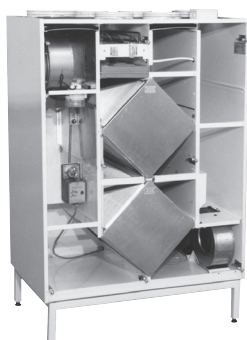

SUODATINPAKKAUS 8

SOPIVUUS

Vallox 240

Pakkaus sisältää

Tuloilmasuodatin 220 x 550 mm	G1 (musta) 1 kpl
Poistoilmasuodatin 202 x 555 mm	G1 (musta) 1 kpl
Hienosuodatin 200 x 550 mm	F5 1 kpl
Vallox tuotetunnus	3172800
LVI-numero	7911929