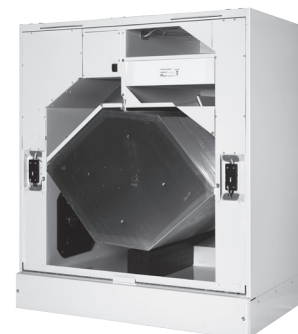

SUODATINPAKKAUS 29

SOPIVUUS

Vallox 245 MV

Pakkaus sisältää

Tuloilmasuodatin 379 x 700 mm	G4 (valk.) 1 kpl
Poistoilmasuodatin 455 x 700 mm	G4 (valk.) 1 kpl
Hienosuodatin 379 x 701 mm	F7 1 kpl
Vallox tuotetunnus	3357100
LVI-numero	7911488