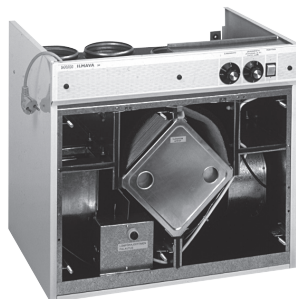

SUODATINPAKKAUS 5

SOPIVUUS

ILMAVA Digit –sarja

ILMAVA Digit S –sarja

ILMAVA 130 -sarja

Pakkaus sisältää

Tulo-/poistoilmasuo- datin 185 x 505 mm	G4 (valk.) 2 kpl
Hienosuodatin 180 x 500 mm	F7 1 kpl
Vallox tuotetunnus	3172500
LVI-numero	7911926

SUODATINPAKKAUS 3

SOPIVUUS

ILMAVA 100 –sarja

vain vuosimallit 1.10.1990 - 1.5.1993

ILMAVA 120 –sarja

vain vuosimallit 1.7.1991 - 1.5.1993

Pakkaus sisältää

Tulo-/poistoilmasuo- datin 200 x 410 mm	G1 (musta) 2 kpl
Tuloilmasuodatin 200 x 410 mm	G4 (valk.) 1 kpl
Hienosuodatin 135 x 400 mm	F7 1 kpl
Vallox tuotetunnus	3172300
LVI-numero	7911922

SUODATINPAKKAUS 6

SOPIVUUS

Vallox Digit SE –sarja

Vallox 130 E –sarja

Pakkaus sisältää

Tulo-/poistoilmasuo- datin 200 x 505 mm	G4 (valk.) 2 kpl
Hienosuodatin 180 x 500 mm	F7 1 kpl
Vallox tuotetunnus	3172600
LVI-numero	7911927