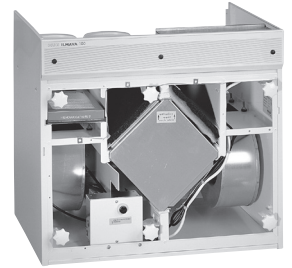

SUODATINPAKKAUS 4

SOPIVUUS

ILMAVA 100 –sarja

vain vuosimallit 1.5.1993 -

ILMAVA 120 –sarja

vain vuosimallit 1.5.1993 -

Pakkaus sisältää

Tulo-/poistoilmasuo- datin 170 x 410 mm	G1 (musta) 2 kpl
Tuloilmasuodatin 170 x 410 mm	G4 (valk.) 1 kpl
Hienosuodatin 135 x 400 mm	F7 1 kpl
Vallox tuotetunnus	3172400
LVI-numero	7911923

SUODATINPAKKAUS 5

SOPIVUUS

ILMAVA Digit –sarja

ILMAVA Digit S –sarja

ILMAVA 130 -sarja

Pakkaus sisältää

Tulo-/poistoilmasuo- datin 185 x 505 mm	G4 (valk.) 2 kpl
Hienosuodatin 180 x 500 mm	F7 1 kpl
Vallox tuotetunnus	3172500
LVI-numero	7911926