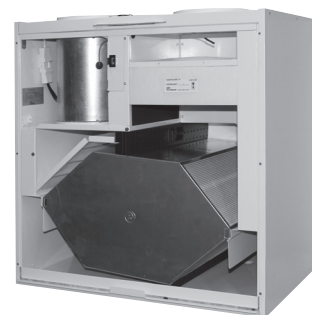

SUODATINPAKKAUS 25

SOPIVUUS

Vallox TSK Multi 50 MC

Pakkaus sisältää

Tuloilmasuodatin 500 x 105 mm	G4 (valk.) 1 kpl
Poistoilmasuodatin 400 x 105 mm	G4 (valk.) 1 kpl
Hienosuodatin 500 x 70 mm	F7 1 kpl
Vallox tuotetunnus	3355600
LVI-numero	7911444

SUODATINPAKKAUS 28

SOPIVUUS

**Vallox 145 MV
Vallox 145 SE**

Pakkaus sisältää

Tuloilmasuodatin 285 x 306 mm	G4 (valk.) 1 kpl
Poistoilmasuodatin 295 x 501 mm	G4 (valk.) 1 kpl
Hienosuodatin 288 x 306 mm	F7 1 kpl
Vallox tuotetunnus	3357000
LVI-numero	7911447