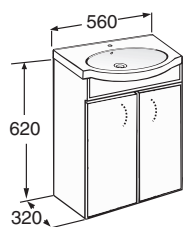

IDO Renova Kylpyhuonekalusteet • Badrumsmöbler

Allaskaappi koottuna/Kommodskåp monterat • Alakaappi osina/Underskåp omonterat
IDO Plus pesuallas/IDO Plus tvättställ • TREVI pesuallas/TREVI tvättställ

Allaskaappi koottuna/Kommodskåp monterat

Sisältää altaan 11131-01. Vesilukko + taipuisa poistoputki.
1 säädettävä hylly. Vedin 9399108201 sisältyy.
Tvättställ 11131-01 ingår. Vattenlös och avloppsrör medföljer.
1 justerbar hylla. Inklusive handtag 9399108201.

IDO nro/nr	LVI-nro/VVS-nr	Väri/Färg
9313121201	6012467	Valkoinen, sileä/Vit
9313120201	6012466	Valkoinen, fasettahiottu/Ek
9313174004	6014017	tammi, sileä/Ek