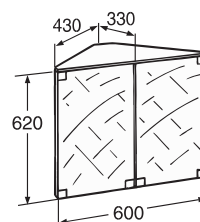

Kulmapeilikaappi/Hörnspegelskåp 600 mm

Peilin koko 296 x 606 mm. Ovissa kaksipuoliset peilit
2 säädettävää hyllyä

Dubbelsidiga speglar
2 justerbara hyllor

IDO nro/nr	LVI-nro/VVS-nr	Väri/Färg
9363605201	6011343	Kirkas peili