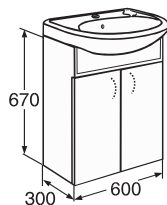

Allaskaappi koottuna/Kommodskåp monterat 600 mm

Sisältää altaan 11188-01 1 säädettävä hylly.
Vedin 9399108201 sisältyy.

Tvättställ 11188 ingår. 1 justerbar hylla
Inklusive handtag 9399108201.

IDO nro/nr	LVI-nro/VVS-nr	Väri/Färg
9350021201	6011061	Valkoinen, sileä/Vit
9350020201	6011984	Valkoinen, fasettihiottu/Vit
9350074004	6014018	tammi, sileä/Ek