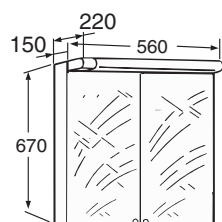

Yhdistelmäpeilikaappi/Kombinationspegelskåp 560 mm

Peilin koko 275 x 610 mm. 2 säädettävää hyllyä.
Ovissa kaksipuoliset peilit. Halogeeniramppi 2x10W
2 justerbara hyllor. Dubbelsidiga speglar. Halogenramp 2x10W

Peilin koko 296 x 606 mm. Ovissa kaksipuoliset peilit
2 säädettävää hyllyä

Dubbelsidiga speglar
2 justerbara hyllor

IDO nro/nr	LVI-nro/VVS-nr	Väri/Färg
9363605201	6011343	Kirkas peili

Yhdistelmäpeilikaappi/Kombinationspegelskåp 560 mm

Peilin koko 275 x 610 mm. 2 säädettävää hyllyä
Ovissa kaksipuoliset peilit.
Loisteputkivalaisin ja pistorasia (IP44)
oikealla tai vasemmalla

2 justerbara hyllor. Dubbelsidiga speglar.

IDO nro/nr	LVI-nro/VVS-nr	Väri/Färg
9342705001	6014186	Valkoinen, kirkas peili/Vit
9342705004	6014187	Tammi,sileä/Ek
<i>vikavirtasuojalla • med jordfelsbrytare</i>		
9342705701	6014188	Valkoinen, kirkas peili/Vit
9342705704	6014189	Tammi,sileä/Ek