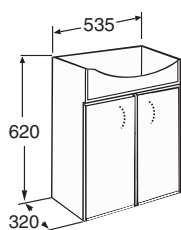

Alakaappi osina/Underskåp omonterat

Allas 11131 ei sisälly. 1 säädettävä hylly.
Vedin 9399108201 sisältyy.
Tvättställ 11131 ingår ej. 1 justerbar hylla
Inklusive handtag 9399108201.

IDO nro/nr	LVI-nro/VVS-nr	Väri/Färg
9323121201	6012475	Valkoinen, sileä/Vit
9323120201	6012474	Valkoinen, fasettahiottu/Vit