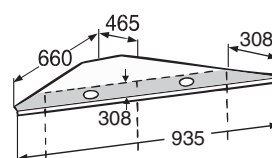

Kulmahalogeniramppi/Hörnhalogenramp

2 halogeenivaloa 10 W
jännite 12 V, ei pistorasiaa,
sisältää muuntajan. IP21.

2 halogenlampor, 10 W
spänning 12 V, ej uttag, transformator ingår. IP21.

IDO nro/nr	LVI-nro/VVS-nr	Väri/Färg
9363701201	6011344	Valkoinen/Vit