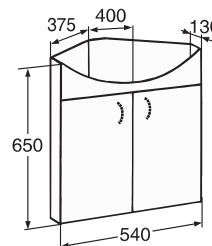

Kulma-alakaappi/Hörnunderskåp

Allas 11155 ei sisälly. 1 säädettävä hylly.
Vedin 9399108201 sisältyy.

Tvättställ 11155 ingår ej. 1 justerbar hylla.
Inklusive handtag 9399108201.

IDO nro/nr	LVI-nro/VVS-nr	Väri/Färg
9363521201	6011165	Valkoinen, sileä/Vit
9363520201	6011990	Valkoinen, fasettihiottu/ Vit