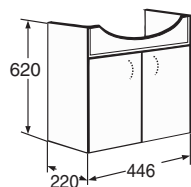

IDO Renova Kylpyhuonekalusteet • Badrumsmöbler

Alakaappi osina/Underskåp omonterat • Alakaappi/Underskåp • TREVI pesuallas/TREVI tvättställ
Kulma-alakaappi/Hörnunderskåp • Nurkkapesuallas/Hörntvättställ • Allaskaappi koottuna/Kommodskåp monterat 600 mm

Alakaappi osina/Underskåp omonterat

Allas 11289 ei sisälly. 1 säädettävä hylly.
Vedin 9399108201 sisältyy.

Tvättställ 11289 ingår ej. 1 justerbar hylla
Inklusive handtag 9399108201.

IDO nro/nr	LVI-nro/VVS-nr	Väri/Färg
9318921201	6011162	Valkoinen, sileä/Vit
9318920201	6011463	Valkoinen, fasettihiottu/Vit