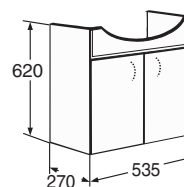

Alakaappi osina/Underskåp omonterat

Allas 11185 ei sisälly. 1 säädettävä hylly.
Vedin 9399108201 sisältyy.
Tvättställ 11185 ingår ej. 1 justerbar hylla
Inklusive handtag 9399108201.

IDO nro/nr	LVI-nro/VVS-nr	Väri/Färg
9341421201	6011161	Valkoinen, sileä/Vit
9341420201	6011466	Valkoinen, fasettahiottu/Vit