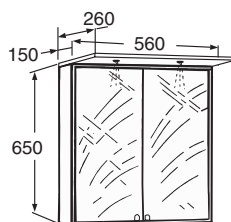

Yhdistelmäpeilikaappi/Kombinationspegelskåp 560 mm

Peilin koko 275 x 610 mm. 2 säädettävää hyllyä.
Ovissa kaksipuoliset peilit. Halogeeniramppi 2x10W
2 justerbara hyllor. Dubbelsidiga speglar. Halogenramp 2x10W

Peilin koko 275 x 610 mm. 2 säädettävää hyllyä
Ovissa kaksipuoliset peilit.
Loisteputkivalaisin ja pistorasia (IP44)
oikealla tai vasemmalla

2 justerbara hyllor. Dubbelsidiga speglar.

IDO nro/nr	LVI-nro/VVS-nr	Väri/Färg
9342705001	6014186	Valkoinen, kirkas peili/Vit
9342705004	6014187	Tammi,sileä/Ek
<i>vikavirtasuojalla • med jordfelsbrytare</i>		
9342705701	6014188	Valkoinen, kirkas peili/Vit
9342705704	6014189	Tammi,sileä/Ek