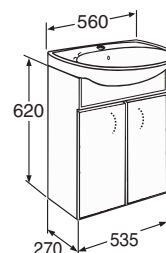

Allaskaappi koottuna/Kommodskåp monterat

Sisältää altaan 11185-01. Vesilukko + taipuisa poistoputki.
1 säädettävä hylly. Vedin 9399108201 sisältyy.
Tvättställ 11185-01 ingår. Vattenlös och avloppsrör medföljer.
1 justerbar hylla. Inklusive handtag 9399108201.

IDO nro/nr	LVI-nro/VVS-nr	Väri/Färg
9340421201	6011160	Valkoinen, sileä/Vit
9340420201	6011464	Valkoinen, fasettahiottu/Vit