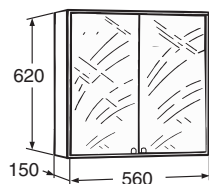

Peilin koko 296 x 606 mm. Ovissa kaksipuoliset peilit
2 säädettävää hyllyä

Dubbelsidiga speglar
2 justerbara hyllor

IDO nro/nr	LVI-nro/VVS-nr	Väri/Färg
9363605201	6011343	Kirkas peili

Yhdistelmäpeilikaappi/Kombinationspegelskåp 560 mm

Peilin koko 275 x 610 mm. 2 säädettävää hyllyä
Ovissa kaksipuoliset peilit.
Loisteputkivalaisin ja pistorasia (IP44)
oikealla tai vasemmalla

2 justerbara hyllor. Dubbelsidiga speglar.

IDO nro/nr	LVI-nro/VVS-nr	Väri/Färg
9342705001	6014186	Valkoinen, kirkas peili/Vit
9342705004	6014187	Tammi,sileä/Ek
<i>vikavirtasuojalla • med jordfelsbrytare</i>		
9342705701	6014188	Valkoinen, kirkas peili/Vit
9342705704	6014189	Tammi,sileä/Ek

Peilikaappi/Spegelskåp 560 mm

Peilin koko 270 x 610 mm. 2 säädettävää hyllyä.
ovissa kaksipuoliset peilit

2 justerbara hyllor. Dubbelsidiga speglar.

IDO nro/nr	LVI-nro/VVS-nr	Väri/Färg
9342605201	6013122	Valkoinen, kirkas peili/Vit
9342605004	6014022	Tammi,sileä/Ek