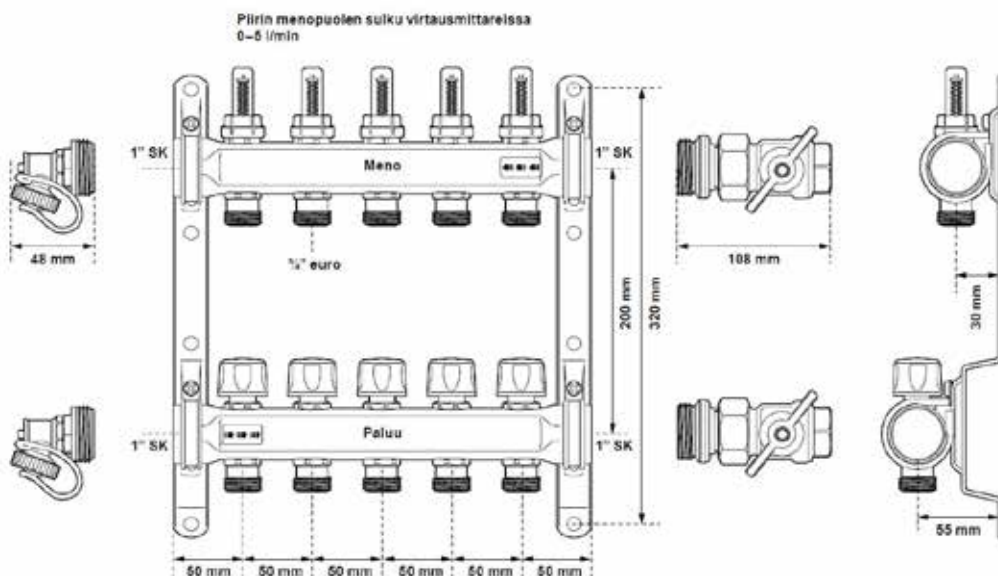

Weho-jakotukki

Weho-jakotukki on ruostumattomasta teräksestä valmistettu laadukas jakotukki, joka on varustettu piirikohtaisilla virtausmittareilla.

Putket kiinnitetään jakotukkiin Eurocone-puserrusliimin, jotka valitaan käytettävän putkikoon mukaan.

Jakotukkia on saatavana 2 – 12 lähtöisenä ja se voidaan asentaa myös Wehon jakotukkikaappiin.

Weho-jakotukin kanssa tulee käyttää Wehon toimilaitteita, joita löytyy sekä 24 V että 230 V jännitteellä.

Jakotukkiin asennettavat suorat tai kulmamalliset sulkuventtiilit valitaan syöttöputkien kytkentäsuunnan mukaan.

Jakotukin piirien lukumäärä	Pituus mm
2	150
3	200
4	250
5	300
6	350
7	400
8	450
9	500
10	550
11	600
12	650

Piirikohtaisten virtaamien asetus

Suojahattu poistetaan ja paluuventtiili kierretään kiinni joko ilmaruuvivaimella tai jakotukin ilmausyhteessä olevalla hatulla.

Virtausmittarin säätöalue on 0-5 l/min. Esisäätö asetetaan suunniteltujen virtaamien mukaiseksi kiertovesipumpun käydessä, jolloin piireissä kiertää todellinen virtaama.

Venttiili on täysin auki, kun kierre on kuusiokulman reunan tasalla. Huomioi, että venttiilin lautanen (1) ei saa nousta kuusiokulman reunan (2) yli.