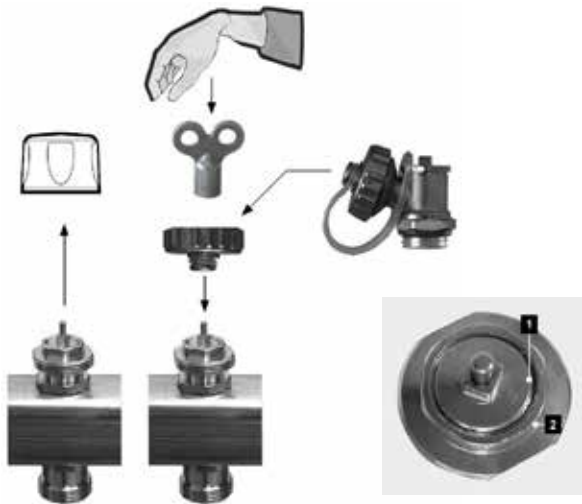

Weho-jakotukki

Weho-jakotukki on ruostumattomasta teräksestä valmistettu laadukas jakotukki, joka on varustettu piirikohtaisilla virtausmittareilla.

Putket kiinnitetään jakotukkiin Eurocone-puserrusliimin, jotka valitaan käytettävän putkikoon mukaan.

Jakotukkia on saatavana 2 – 12 lähtöisenä ja se voidaan asentaa myös Wehon jakotukkikaappiin.

Weho-jakotukin kanssa tulee käyttää Wehon toimilaitteita, joita löytyy sekä 24 V että 230 V jännitteellä.

Jakotukkiin asennettavat suorat tai kulmamalliset sulkuventtiilit valitaan syöttöputkien kytkentäsuunnan mukaan.

Jakotukin piirien lukumäärä	Pituus mm
2	150
3	200
4	250
5	300
6	350
7	400
8	450
9	500
10	550
11	600
12	650

Piirikohtaisten virtaamien asetus

Suojahattu poistetaan ja paluuventtiili kierretään kiinni joko ilmaruuvivaimella tai jakotukin ilmausyhteessä olevalla hatulla.

Virtausmittarin säätöalue on 0-5 l/min. Esisäätö asetetaan suunniteltujen virtaamien mukaiseksi kiertovesipumpun käydessä, jolloin piireissä kiertää todellinen virtaama.

Venttiili on täysin auki, kun kierre on kuusiokulman reunan tasalla. Huomioi, että venttiilin lautanen (1) ei saa nousta kuusiokulman reunan (2) yli.