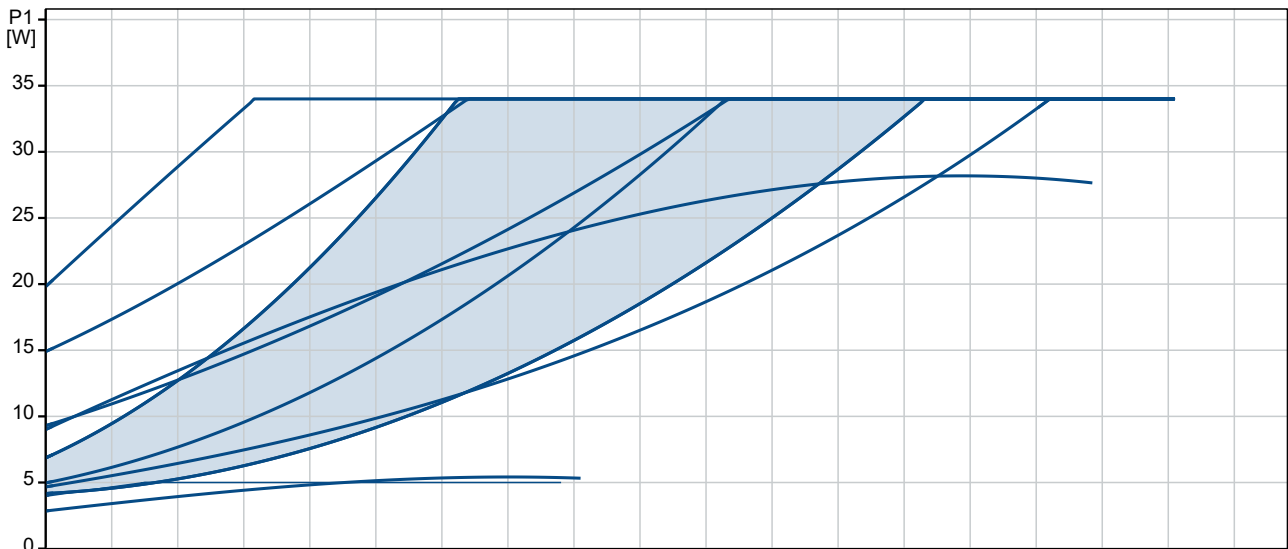

99411424 ALPHA2 25-60 N 180