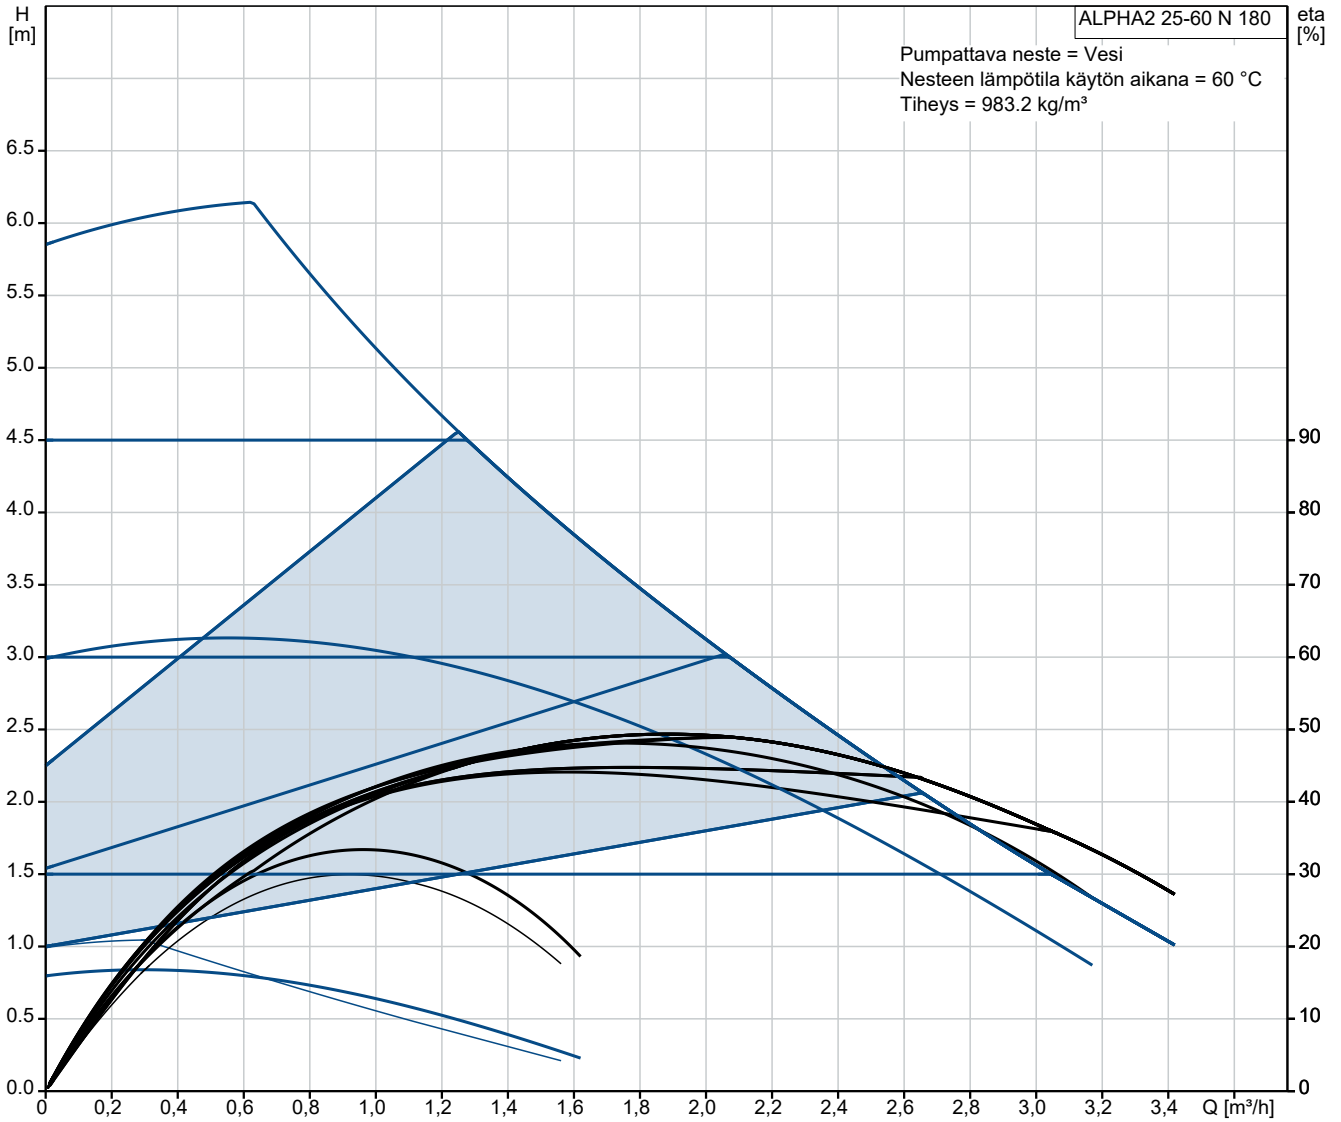

99411424 ALPHA2 25-60 N 180