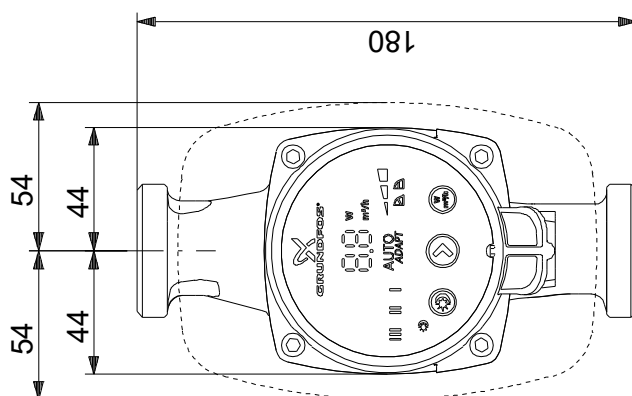

99411424 ALPHA2 25-60 N 180

Huomaa! Kaikki yksiköt [mm] ellei toisin mainita.

Rajoitus: Tämä yksinkertaistettu mittakuva ei sisällä kaikkia yksityiskohtia.