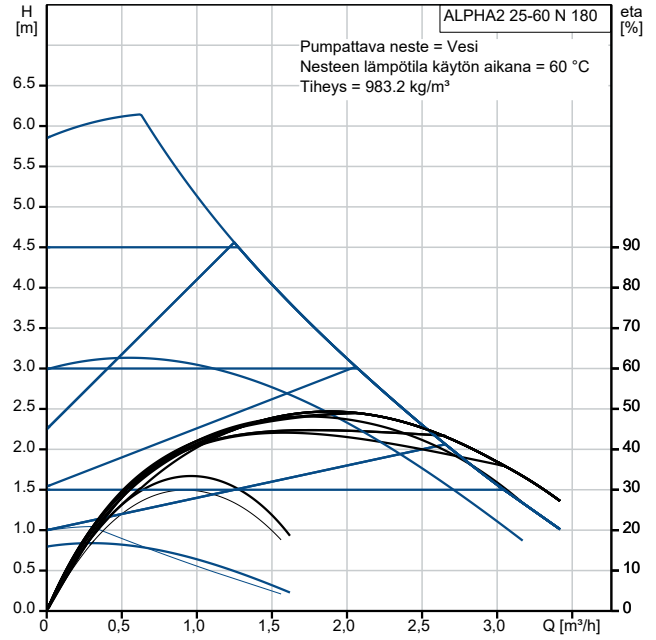

99411424 ALPHA2 25-60 N 180

Yhtiön nimi:

Luotu:

Puhelin:

Päiväys: 10.10.2022

Kuvaus	Arvo
Yleistiedot:	
Tuotteen nimi:	ALPHA2 25-60 N 180
Tuotenumero:	99411424
EAN-numero:	5713828679895
Tekniset:	
Suurin nostokorkeus:	60 dm
TF luokka:	110
Hyväksynyt nimikilvessä:	CE,VDE,EAC,RCM,SEPRO
Malli:	E
Materiaalit:	
Pumpun pesä:	Ruostumaton teräs
Pumpun pesä:	EN 1.4308
Pumpun pesä:	ASTM 351 CF8
Juoksupyörä:	PES 30%GF
Asennus:	
Ympäristön lämpötila-alue:	0 .. 40 °C
Suurin sall. toimintapaine:	10 bar
Putkiliitäntä:	G 1 1/2
Paineluokka:	PN 10
Asennusväli:	180 mm
Neste:	
Pumpattava neste:	Vesi
Nesteen lämpötila-alue:	2 .. 110 °C
Nesteen lämpötila käytön aikana:	60 °C
Tiheys:	983.2 kg/m ³
Sähkö tiedot:	
Ottoteho - P1:	3 .. 34 W
Syöttötaajuus:	50 / 60 Hz
Nimellisjännite [V]:	1 x 230 V
Suurin virrankulutus:	0.04 .. 0.32 A
Koteloitiluokka (IEC 34-5):	X4D
Eristysluokka (IEC 85):	F
Sisäänrakennettu moottorisuoja:	EI OLE
Lämpösuoja:	ELEC
Säätimet:	
Autom. yöaika:	automaattinen yöpudotustoiminto sisältyy
Kytkenärasian asento:	6H
Muut:	
Energia (EEI):	0.17
Nettopaino:	2.21 kg
Bruttopaino:	2.37 kg
Lähetystilavuus:	0.004 m ³
Tanskalainen VVS-nro:	380463160
Ruotsalainen RSK-nro:	5790516
Suomalainen LVI-nro:	4615349
Norjalainen NRF-nro:	9043166
Alkuperämaa:	DK
Tullitariffin nro:	84137030