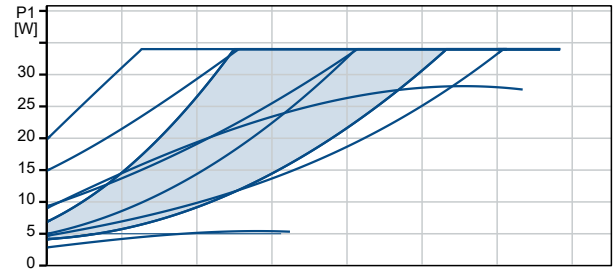

99411424 ALPHA2 25-60 N 180

Yhtiön nimi:

Luotu:

Puhelin:

Päiväys: 10.10.2022

Kuvaus	Arvo
Yleistiedot:	
Tuotteen nimi:	ALPHA2 25-60 N 180
Tuotenumero:	99411424
EAN-numero:	5713828679895
Tekniset:	
Suurin nostokorkeus:	60 dm
TF luokka:	110
Hyväksynyt nimikilvessä:	CE,VDE,EAC,RCM,SEPRO
Malli:	E
Materiaalit:	
Pumpun pesä:	Ruostumaton teräs
Pumpun pesä:	EN 1.4308
Pumpun pesä:	ASTM 351 CF8
Juoksupyörä:	PES 30%GF
Asennus:	
Ympäristön lämpötila-alue:	0 .. 40 °C
Suurin sall. toimintapaine:	10 bar
Putkiliitäntä:	G 1 1/2
Paineluokka:	PN 10
Asennusväli:	180 mm
Neste:	
Pumpattava neste:	Vesi
Nesteen lämpötila-alue:	2 .. 110 °C
Nesteen lämpötila käytön aikana:	60 °C
Tiheys:	983.2 kg/m ³
Sähkö tiedot:	
Ottoteho - P1:	3 .. 34 W
Syöttötaajuus:	50 / 60 Hz
Nimellisjännite [V]:	1 x 230 V
Suurin virrankulutus:	0.04 .. 0.32 A
Koteloitiluokka (IEC 34-5):	X4D
Eristysluokka (IEC 85):	F
Sisäänrakennettu moottorisuoja:	EI OLE
Lämpösuoja:	ELEC
Säätimet:	
Autom. yöaika:	automaattinen yöpudotustoiminto sisältyy
Kytkenärasian asento:	6H
Muut:	
Energia (EEI):	0.17
Nettopaino:	2.21 kg
Bruttopaino:	2.37 kg
Lähetystilavuus:	0.004 m ³
Tanskalainen VVS-nro:	380463160
Ruotsalainen RSK-nro:	5790516
Suomalainen LVI-nro:	4615349
Norjalainen NRF-nro:	9043166
Alkuperämaa:	DK
Tullitariffin nro:	84137030