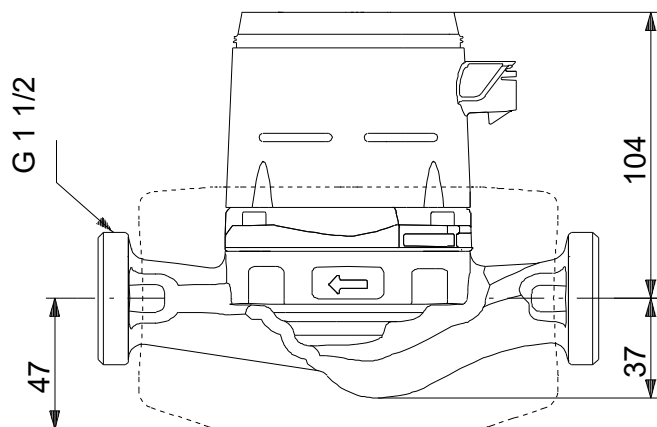

99411424 ALPHA2 25-60 N 180

Huomaa! Kaikki yksiköt [mm] ellei toisin mainita.

Rajoitus: Tämä yksinkertaistettu mittakuva ei sisällä kaikkia yksityiskohtia.