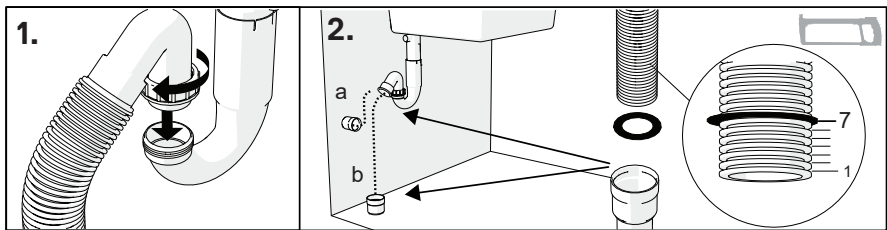

onnl^{ine}

Kitchen water trap | 1-bowl 1½

Instruction manual
Asennusohje
Bruksanvisning
Kasutusjuhend

Online 1 bowl

Complies with EN274

Additional / Lisäksi / Tillägg / Lisad:

Manual instructions material /
 Ohjekirjan materiaali /
 Instruktionsmaterjal /
 Håndbok instruksjonsmateriale /
 Juhendmaterjal /
 Lietošanas norādījumi /
 Naudojimo vadovo medžiaga