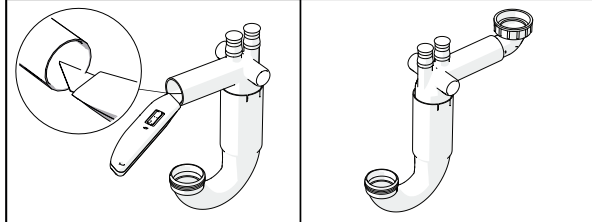

onnl^{ine}

Kitchen water trap | 1-bowl 1½

Instruction manual
Asennusohje
Bruksanvisning
Kasutusjuhend

Online 1 bowl

Complies with EN274

Additional / Lisäksi / Tillägg / Lisad:

Manual instructions material /
 Ohjekirjan materiaali /
 Instruktionsmaterjal /
 Håndbok instruksjonsmateriale /
 Juhendmaterjal /
 Lietošanas norādījumi /
 Naudojimo vadovo medžiaga