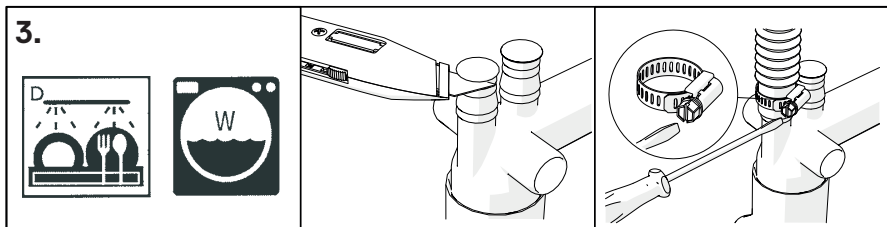

onnl^{ine}

Kitchen water trap | 1-bowl 1½

Instruction manual
Asennusohje
Bruksanvisning
Kasutusjuhend

Online 1 bowl

Complies with EN274

Additional / Lisäksi / Tillägg / Lisad:

Manual instructions material /
 Ohjekirjan materiaali /
 Instruktionsmaterjal /
 Håndbok instruksjonsmateriale /
 Juhendmaterjal /
 Lietošanas norādījumi /
 Naudojimo vadovo medžiaga