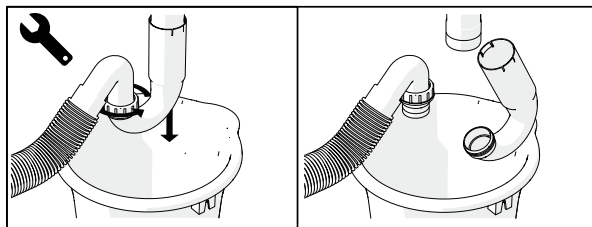

onnl^{ine}

Kitchen water trap | 1-bowl 1½

Instruction manual
Asennusohje
Bruksanvisning
Kasutusjuhend

Online 1 bowl

Complies with EN274

Additional / Lisäksi / Tillägg / Lisad:

Manual instructions material /
 Ohjekirjan materiaali /
 Instruktionsmaterjal /
 Håndbok instruksjonsmateriale /
 Juhendmaterjal /
 Lietošanas norādījumi /
 Naudojimo vadovo medžiaga