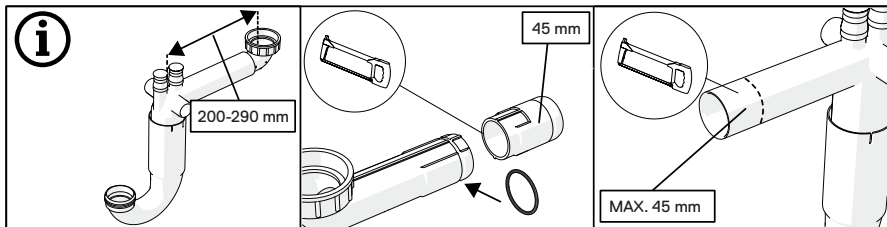

onnl^{ine}

Kitchen water trap | 1-bowl 1½

Instruction manual
Asennusohje
Bruksanvisning
Kasutusjuhend

Online 1 bowl

Complies with EN274

Additional / Lisäksi / Tillägg / Lisad:

Manual instructions material /
 Ohjekirjan materiaali /
 Instruktionsmaterjal /
 Håndbok instruksjonsmateriale /
 Juhendmaterjal /
 Lietošanas norādījumi /
 Naudojimo vadovo medžiaga