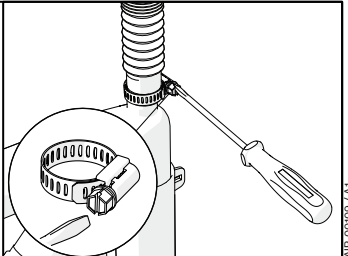

# PREVEX Smartloc 1 bowl N2

EN 274 

AIP-00113 / A1

AIP-00031 / A1

AIP-00109 / A1

AIP-00109 / A1