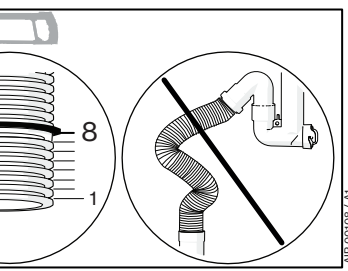

# PREVEX Smartloc 1 bowl N2

EN 274 

AIP-00113 / A1

AIP-00031 / A1

AIP-00109 / A1

AIP-00109 / A1