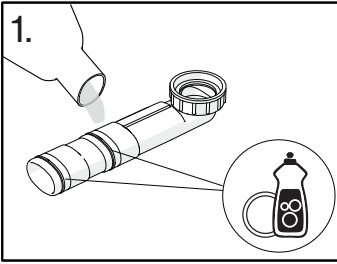

# PREVEX Smartloc 1 bowl N2

EN 274 

AIP-00113 / A1

AIP-00031 / A1

AIP-00109 / A1

AIP-00109 / A1