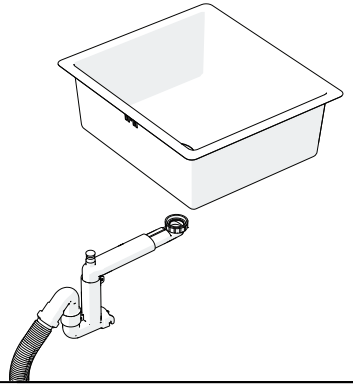

# PREVEX Smartloc 1 bowl N2

EN 274 

AIP-00113 / A1

AIP-00031 / A1

AIP-00109 / A1

AIP-00109 / A1