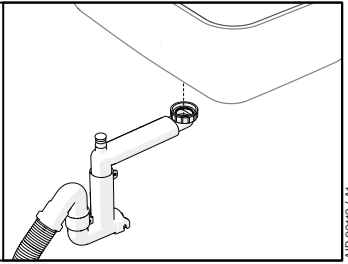

# PREVEX Smartloc 1 bowl N2

EN 274 

AIP-00113 / A1

AIP-00031 / A1

AIP-00109 / A1

AIP-00109 / A1