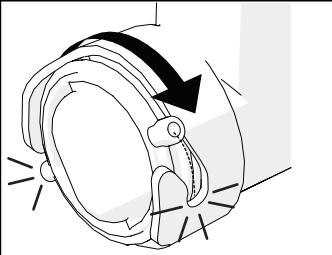

# PREVEX Smartloc 1 bowl N2

EN 274 

AIP-00113 / A1

AIP-00031 / A1

AIP-00109 / A1

AIP-00109 / A1