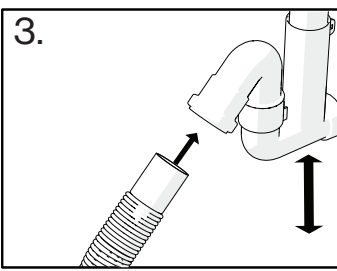

# PREVEX Smartloc 1 bowl N2

EN 274 

AIP-00113 / A1

AIP-00031 / A1

AIP-00109 / A1

AIP-00109 / A1