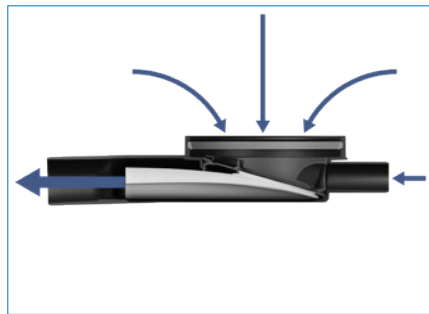

vieser

"Oletko
miettinyt
mitä mahtuu
69 milliin?"

Vieser One vaakakaivo DN50 1x32 extra matala

Markkinoiden matalin lattiakaivo

Vieser One vaakakaivo DN50 1x32 extra matala

Vieser One vaakakaivo extra matala on markkinoiden matalin vaakakaivo 1,2 l/s virtaamalla. Matalasta rakenteesta on merkittävää etua sekä korjaus- että uudisrakentamisessa.

Tehokkaan virtaaman ansiosta kaivo soveltuu sekä suihkun että kylpyammeen yhteyteen ja se on yhteensopiva kaikkien Vieser kansien ja korokerenkaiden kanssa.

Teknistä ylivoimaa:

- Virtaama 1,2 l/s
- Korkeus 69 mm
- Liittymäkoko DN50
- Sivuliitäntä 1 x DN32
- Nopea ja varma asennus
- Tyyppihyväksyntä

Innovatiivinen,
kalvotekniikkaan
perustuva vesilukko.

Hygieeninen ja hiljainen

Extra matalan kaivon kalvovesilukko on erittäin hygieeninen, koska sinne ei kerry epäpuhtauksia. Lika poistuu veden virtauksen mukana. Tarvittaessa vesilukon voi myös irrottaa ja nostaa ylös.

Käytössä
hygieeninen ja hiljainen

Kalvovesilukon toiminta

1
Kaivo perustilassa,
kalvovesilukko on sulkeutunut.

2
Veden virratessa kaivoon,
kalvovesilukko aukeaa ja vesi
virtaa sen lävitse.

3
Veden tulon loputtua kalvovesilukko
sulkeutuu tiiviisti, estäen viemärikaasujen
pääsyn huonetilaan.