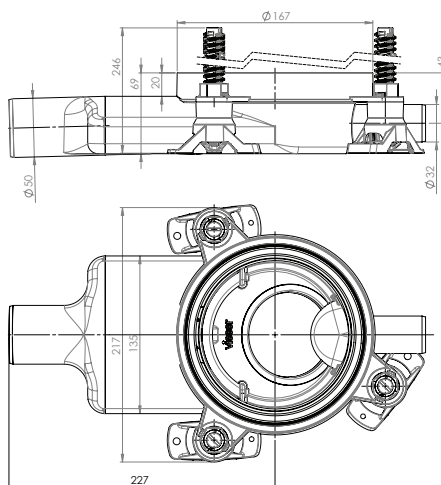

VIRTAAMA

1,2 l/s

6 430066 742332

PAKKAUS SISÄLTÄÄ:

Kaivon, vesilukon, valusuojan, kiilarenkaan, tiivisteet,
kiilarenkaan asennustyökalun sekä valutuet.