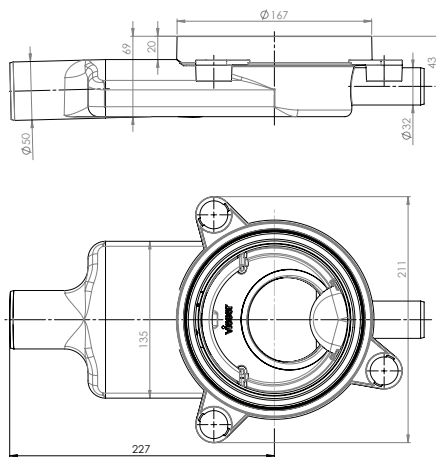

Vieser One vaakakaivo DN50 1x32 extra matala

Vieser One vaakakaivo DN50 1x32 extra matala

VIESER NRO 6004512
LVI NRO 3317307

MÄÄRÄT

Kpl/laatikko: 10
Kpl/lava: 120

VIRTAAMA

1,2 l/s

6 430066 742325

PAKKAUS SISÄLTÄÄ:

kaivon, vesilukon, valusuojan, kiilarenkaan, tiivisteet
sekä kiilarenkaan asennustyökalun.

Vieser One vaakakaivo DN50 1x32 extra matala valutuilla

VIESER NRO 6004513
LVI NRO 3317308

MÄÄRÄT