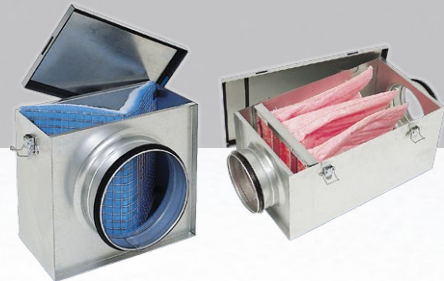

Filterlådor | Filterboxes | Suodatinkotelot

## Onnline Suodatinkotelot

Onnline suodatinkotelot FLK ja FLF on valmistettu sinkitystä teräslevystä. Liitos suoraan kanavaan, varustettu kumiivisteillä.

Onnline FLK-suodatinta valmistetaan 100-315 mm kanavaan. Toimitus sisältää teräsverkolla vahvistetun EU3-suodattimen.

## Onnline Filterlådor

Onnline filterlådor FLK och FLF är tillverkade av galvaniserad stålplåt.

Onnline FLK filterlådor finns i storlekar från 100 till 315 mm. Samtliga filterlådor levereras med ett

## Onnline Filterboxes

Onnline Filterboxes FLK and FLF are made of galvanized sheet metal. All with circular connections.

Onnline Filterboxes FLK is available in duct sizes 100-315 mm. An EU3 filter with metal net as a standard.