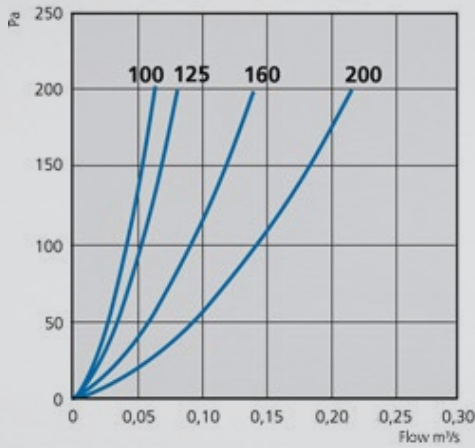

Filterlådor | Filterboxes | Suodatinkotelot

Painehäviö | Tryckfall | Pressure drop FLF F7