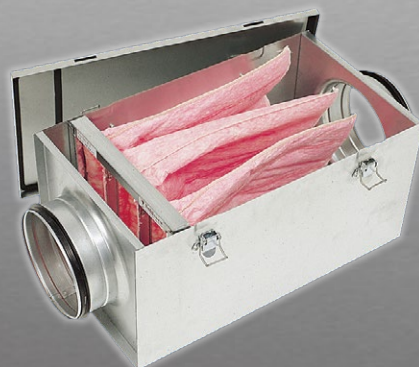

## Onnline Suodatinkotelot

Onnline suodatinkotelot FLK ja FLF on valmistettu sinkitystä teräslevystä. Liitos suoraan kanavaan, varustettu kumiivisteillä.

Onnline FLK-suodatinta valmistetaan 100-315 mm kanavaan. Toimitus sisältää teräsverkolla vahvistetun EU3-suodattimen.

## Onnline Filterboxes

Onnline Filterboxes FLK and FLF are made of galvanized sheet metal. All with circular connections.

Onnline Filterboxes FLK is available in duct sizes 100-315 mm. An EU3 filter with metal net as a standard.

Suodattimen V-muoto pienentää painehäviöitä.

Onnline FLF-suodatinta valmistetaan 100-400 mm kanavaan. Pussisuodatin tilataan erikseen.

gallerförstärkt EU3-filter i V-utförande för minsta tryckfall.

Onnline FLF filterlådor finns i storlekar från Ø 100-400 mm. Påsfilter beställs separat.

V-shape of the filter reduces pressure drop.

Onnline Filterboxes FLF is available in duct sizes 100-400 mm. The bagfilter is not included in the delivery.

FLK

FLF