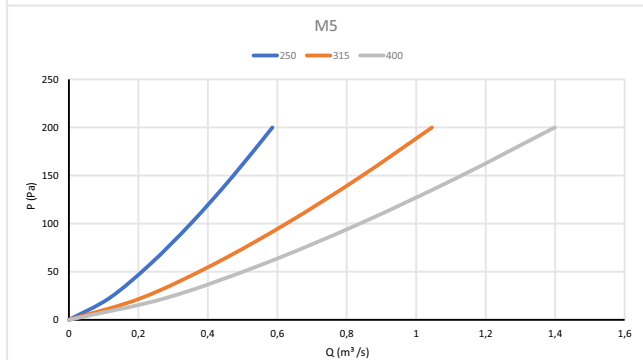

FLFO painehäviö