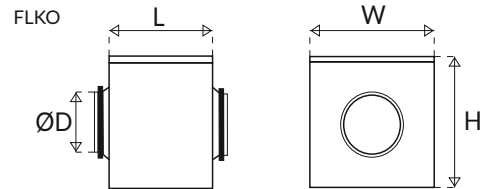

## SUODATINKOTELOT FLKO JA FLFO

- Suodatinkotelot on valmistettu kuumasinkitystä teräslevystä.
- Liitos suoraan kanavaan, kanavaliitososat varustettu kumitiivisteellä.
- FLKO-suodatinkotelo valmistetaan 100-315 mm kanavaan. Sisältää teräsverkolla vahvistetun G3-suodattimen.
- FLFO-suodatinkotelo valmistetaan 100-400 mm kanavaan. Pussisuodatin tilataan erikseen.
- Kannen lukitus kuusiokoloruuilla.