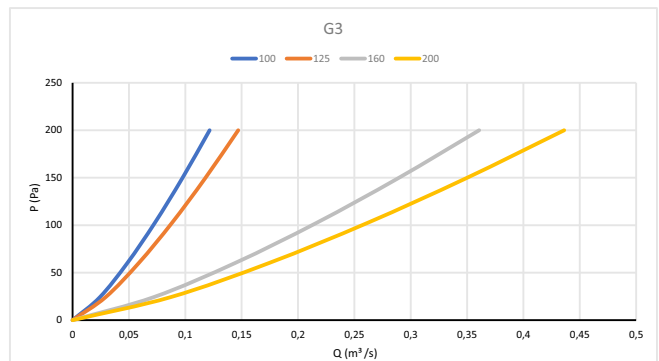

FLFO painehäviö