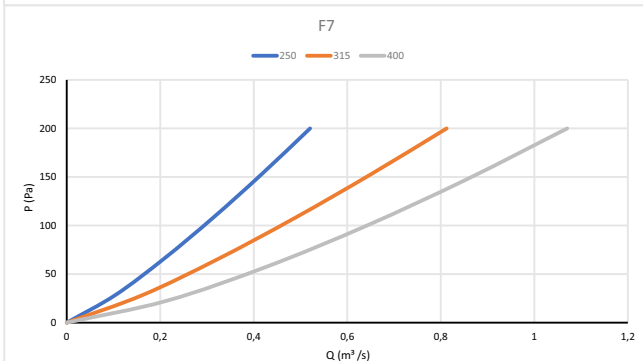

FLFO painehäviö