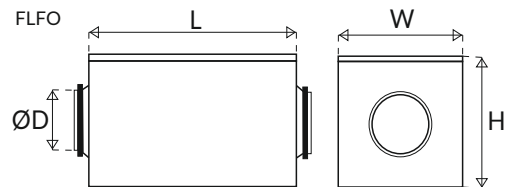

## SUODATINKOTELOT FLKO JA FLFO

- Suodatinkotelot on valmistettu kuumasinkitystä teräslevystä.
- Liitos suoraan kanavaan, kanavaliitososat varustettu kumitiivisteellä.
- FLKO-suodatinkotelo valmistetaan 100-315 mm kanavaan. Sisältää teräsverkolla vahvistetun G3-suodattimen.
- FLFO-suodatinkotelo valmistetaan 100-400 mm kanavaan. Pussisuodatin tilataan erikseen.
- Kannen lukitus kuusiokoloruuilla.