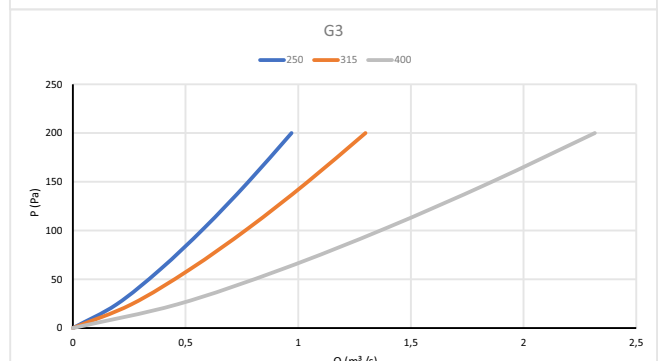

FLFO painehäviö