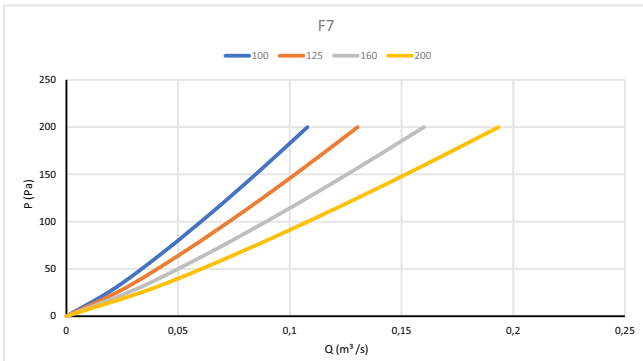

FLFO painehäviö