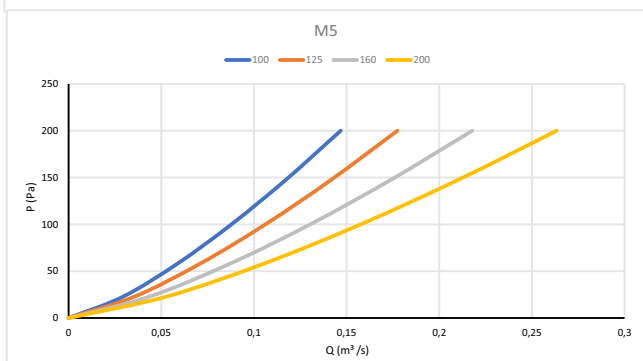

FLFO painehäviö