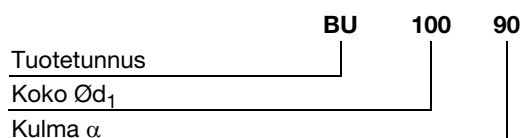

Tilausesimerkki

1. 1
2. 2
3. 3
4. 4
5. 5
6. 6
7. 7
8. 8
9. 9
10. 10
11. 11
12. 12
13. 13
14. 14
15. 15
16. 16
17. 17
18. 18