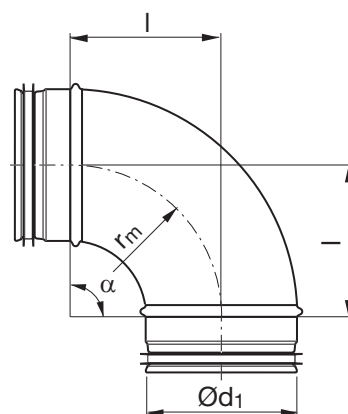

Kulmayhde

BU 90°

Tuotekuvaus

Syvävedetty ja hitsattu kulmayhde.

Mitat

$$r_m \approx 1 \cdot d_1$$

$\text{Ø}d_1$ nom	l mm	m kg
63	110	0,20
80	105	0,26
100	100	0,31
125	125	0,48
160	160	0,62
200	200	1,12
250	242	1,77