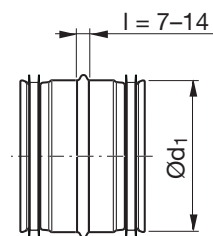

## Tuotekuvaus

Liitinyhde pyöreälle kanavalle.

## Mitat

Ød <sub>1</sub> nom	m kg
63	0,07
80	0,09
100	0,12
125	0,15
160	0,19
200	0,30
250	0,52
315	0,66
400	1,10
500	1,52
630	2,24
800	3,10
1000	5,30
1250	7,70

## Tilausesimerkki

Tuotetunnus **NPU** **200**  
 Koko Ød<sub>1</sub>