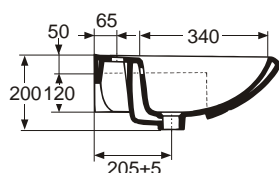

IDO/nro nr	LVI-nro/VVS-nr	Paino/Vikt (kg)
11188	5621620	14,0

- Pesuallas valmistetaan valkoisena ja värillisenä.
- Tvättstället tillverkas i vitt och färgat.

## Kaappipesuallas • Skåptvättställ

11188 600 x 500

- Hanareian koko  $\varnothing$  35 mm.  
Pesuallas kiinnitetään kaappiin elastisella homesuojatulla massalla.  
Sopii Kielo-alakaappiin nro 93500.
- Kranhålets dimension  $\varnothing$  35 mm.  
Tvättstället fästes på skåp med elastisk mögelresistent massa.  
Passar Kielo-underskåp nr 93500.

Posliinutuotteiden päämitat tol.  $\pm$  2 %  
Porslinsprodukternas huvudmått tol.  $\pm$  2 %