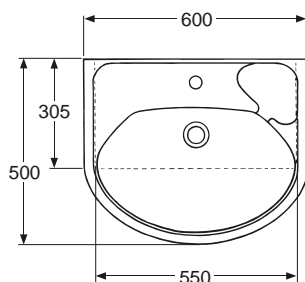

IDO/nro nr	LVI-nro/VVS-nr	Paino/Vikt (kg)
11188	5621620	14,0

- Pesuallas valmistetaan valkoisena ja värillisenä.
- Tvättstället tillverkas i vitt och färgat.

## Kaappipesuallas • Skåptvättställ

11188 600 x 500

- Hanareian koko  $\varnothing$  35 mm.  
Pesuallas kiinnitetään kaappiin elastisella homesuojatulla massalla.  
Sopii Kielo-alakaappiin nro 93500.
- Kranhålets dimension  $\varnothing$  35 mm.  
Tvättstället fästes på skåp med elastisk mögelresistent massa.  
Passar Kielo-underskåp nr 93500.

Posliinutuotteiden päämitat tol.  $\pm$  2 %  
Porslinsprodukternas huvudmått tol.  $\pm$  2 %