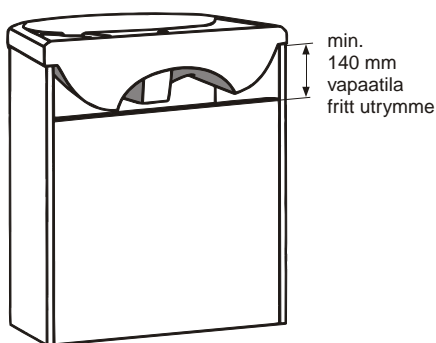

IDO/nro nr	LVI-nro/VVS-nr	Paino/Vikt (kg)
11188	5621620	14,0

- Pesuallas valmistetaan valkoisena ja värillisenä.
- Tvättstället tillverkas i vitt och färgat.

## Kaappipesuallas • Skåptvättställ

11188 600 x 500

- Hanareian koko  $\varnothing$  35 mm.  
Pesuallas kiinnitetään kaappiin elastisella homesuojatulla massalla.  
Sopii Kielo-alakaappiin nro 93500.
- Kranhålets dimension  $\varnothing$  35 mm.  
Tvättstället fästes på skåp med elastisk mögelresistent massa.  
Passar Kielo-underskåp nr 93500.

Posliinutuotteiden päämitat tol.  $\pm$  2 %  
Porslinsprodukternas huvudmått tol.  $\pm$  2 %