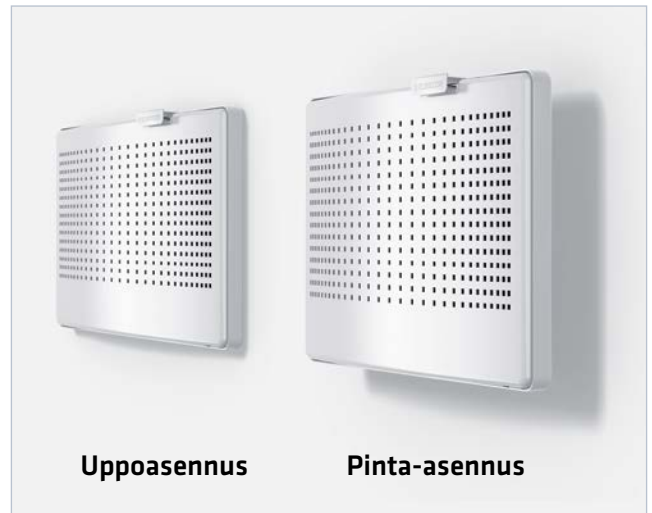

Teknistä edelläkävijyyttä

- + Hyvä sekoitussuhde – hiljainen ja vedoton
- + Helppo ja nerokas esisäätö suojakalvon avulla sekä vaivaton huolto
- + Toimii savunrajoittimena
- + Yksi tuote, kaksi asennustapaa: uppoasennus ja pinta-asennus