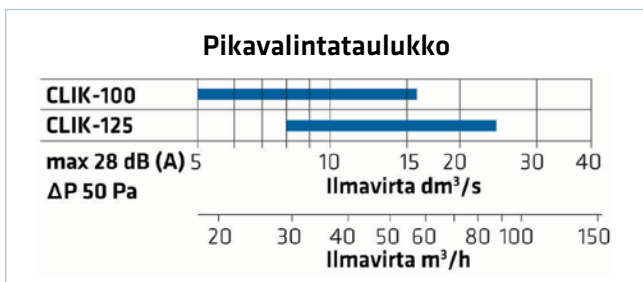

Puhtaasti toimivaa tyylikkyyttä

Viimeistellyn ulkomuotonsa lisäksi CLIK-tuloilmaventtiili on helposti säädettävä, vaivaton huoltaa ja käytössä mukavan hiljainen.

HELPPO CLIKATA AUKI

Ainutlaatuisen avausmekanisminsa ansiosta CLIKin etukuori on kätevä CLIKata auki ja kiinni sekä huollon että säädön yhteydessä.

SOPII MONENLAISIIN KOHTEISIIN

CLIK on markkinoiden paras tuloilmaventtiili tiloihin, joissa on pienehköt 10–25 l/s -ilmavirrat. Sen käyttökohteita ovat esimerkiksi asunnot, hotellihuoneet, toimistohuoneet, vanhainkodit, sairaalat, päiväkodit ja koulut. CLIK on ihanteellinen tiloihin, joissa on koneellinen ilmanvaihto sekä korkeat vaatimukset vedon tunteen ja äänitasojen suhteen.