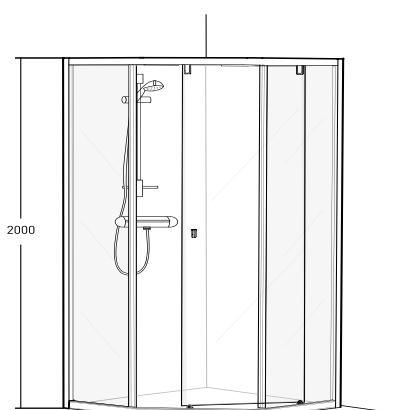

Geberit Oy
Tahkatie 1
FI-01530 Vantaa
T +358 10 662 300
tekninentuki@geberit.com
www.ido.fi