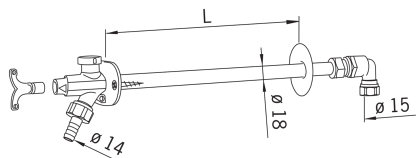

Vesipostiventtiili
 DN 15 øCu 15
 Mitoitussuositus 0.2 l/s/160 kPa

- Piha
- Seinäasennus

Tekniset tiedot.

Tekniset ominaisuudet

DN koko (normimitta)

DN15

Tyypihyväksynät

STF sertifikaatti

STF VTT-RTH-00105-11

SP431015

	Koodi	LVI (Suomi)
01	438126	6421873
02	438091	6421866
02	438084	6421944
03	438124	6421871
04	438090	6421867
05	438083	6421943
05	438093	6421869
06	438281V	6421874
07	438092V-25	6420654
07	438092	6421868