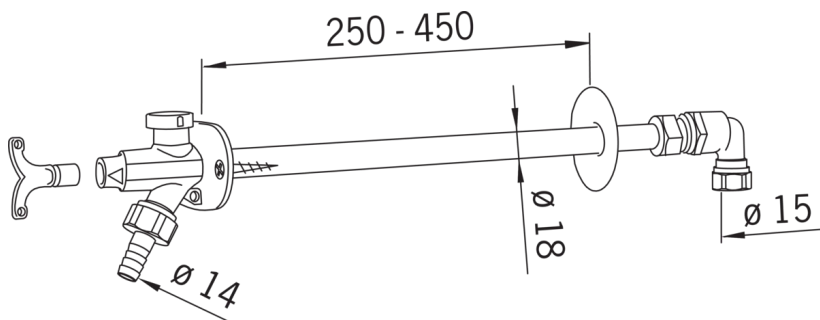

Vesipostiventtiili
DN 15 øCu 15
Mitoitussuositus 0.2 l/s/160 kPa

- Piha
- Seinäasennus

Tekniset tiedot.

Tekniset ominaisuudet

DN koko (normimitta)

DN15

Tyypihyväksynät

STF sertifikaatti

STF VTT-RTH-00105-11