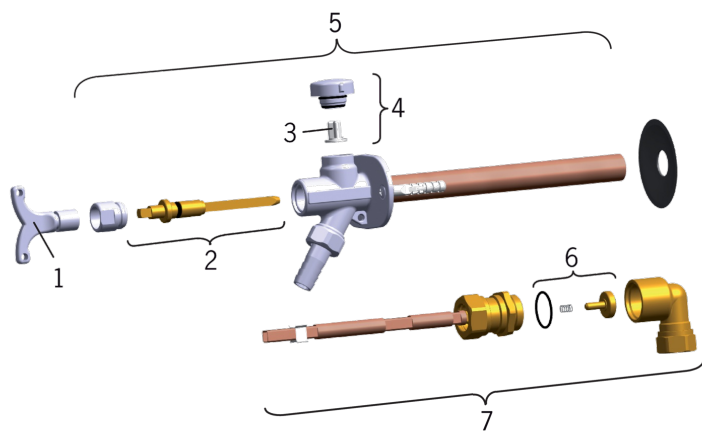

Vesipostiventtiili
 DN 15 øCu 15
 Mitoitussuositus 0.2 l/s/160 kPa

- Piha
- Seinäasennus

Tekniset tiedot.

Tekniset ominaisuudet

DN koko (normimitta)

DN15

Tyypihyväksynät

STF sertifikaatti

STF VTT-RTH-00105-11

SP431015

	Koodi	LVI (Suomi)
01	438126	6421873
02	438091	6421866
02	438084	6421944
03	438124	6421871
04	438090	6421867
05	438083	6421943
05	438093	6421869
06	438281V	6421874
07	438092V-25	6420654
07	438092	6421868