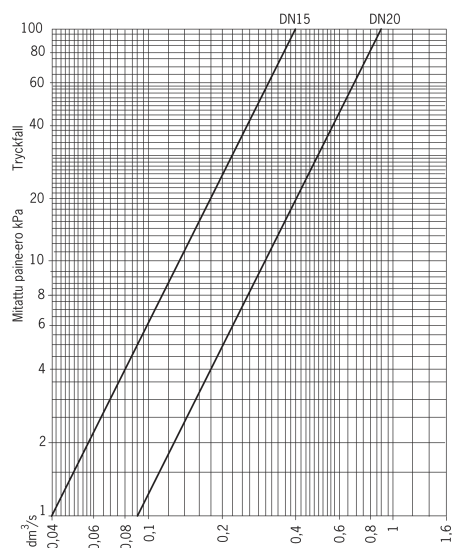

Vesipostiventtiili
DN 15 øCu 15
Mitoitussuositus 0.2 l/s/160 kPa

- Piha
- Seinäasennus

Tekniset tiedot.

Tekniset ominaisuudet

DN koko (normimitta)

DN15

Tyypihyväksynät

STF sertifikaatti

STF VTT-RTH-00105-11