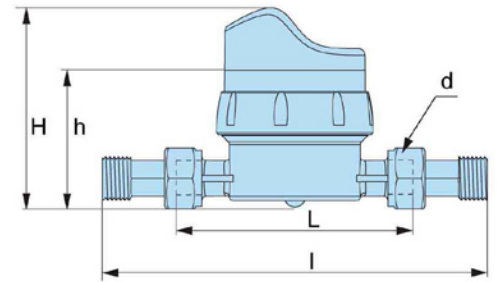

Mittatiedot

Koko	DN tuumaa	15 1/2"
L	mm	110
l	mm	190
H (GSD-45)	mm	70
H (GSD-RF)	mm	70/76
H (GSD-RFM)	mm	87
H (GSD-TX)	mm	97
h	mm	56
d	mm	3/4"
Paino	kg	0,55