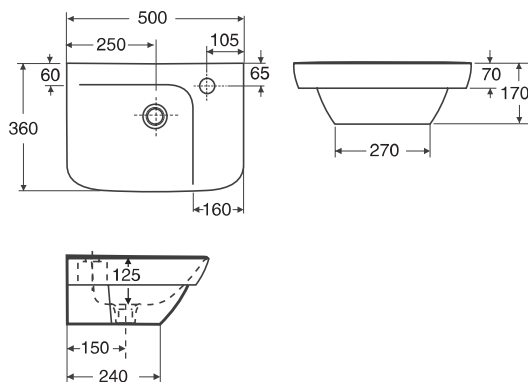

IDO Seven D Pesuallas • Tvättställ

11112

1

IDO/nro nr	LVI-nro/VVS-nr	Paino/Vikt (kg)
1111201101	5611142	10,0

- Pesuallas valmistetaan valkoisena. Ylivuotoaukolla ja hanareiällä.
- Tvättstället tillverkas i vitt, Med bräddavlopp och kranhål.

Kannakekiinnitys • Konsolupphängning

1111201101 500 x 360 x 170

- Hanareiän koko \varnothing 35 mm.
Etureunan korkeus lattiasta 800-900 mm.
Kannakkeet nro 61098 tai nro 61016, pituus 240 mm, tilattava erikseen.
- Kranhålets dimension \varnothing 35 mm.
Framkantens höjd från golv 800-900 mm.
Konsolerna nr 61098 eller nr 61016, längd 240 mm, beställs separat.

6101601001

6109800001
6109801001

Posliinutuotteiden päämitat tol. \pm 2 %
Porslinsprodukternas huvudmått tol. \pm 2 %

IDO Kylpyhuone Oy, Kaupintie 2, 00440 HELSINKI • IDO Badrum Oy Ab, Krämarvägen 2, 00440 HELSINGFORS
puh./tfn 010 662 3600, fax (09) 010 662 3620