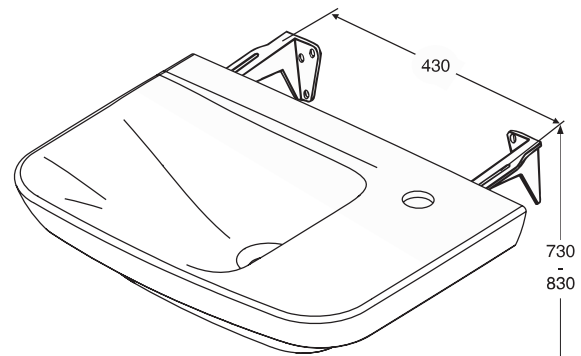

IDO Seven D Pesuallas • Tvättställ

11112

1

IDO/nro nr	LVI-nro/VVS-nr	Paino/Vikt (kg)
1111201101	5611142	10,0

- Pesuallas valmistetaan valkoisena. Ylivuotoaukolla ja hanareiällä.
- Tvättstället tillverkas i vitt, Med bräddavlopp och kranhål.

Kannakekiinnitys • Konsolupphängning

1111201101 500 x 360 x 170

- Hanareiän koko \varnothing 35 mm.
Etureunan korkeus lattiasta 800-900 mm.
Kannakkeet nro 61098 tai nro 61016, pituus 240 mm, tilattava erikseen.
- Kranhålets dimension \varnothing 35 mm.
Framkantens höjd från golv 800-900 mm.
Konsolerna nr 61098 eller nr 61016, längd 240 mm, beställs separat.