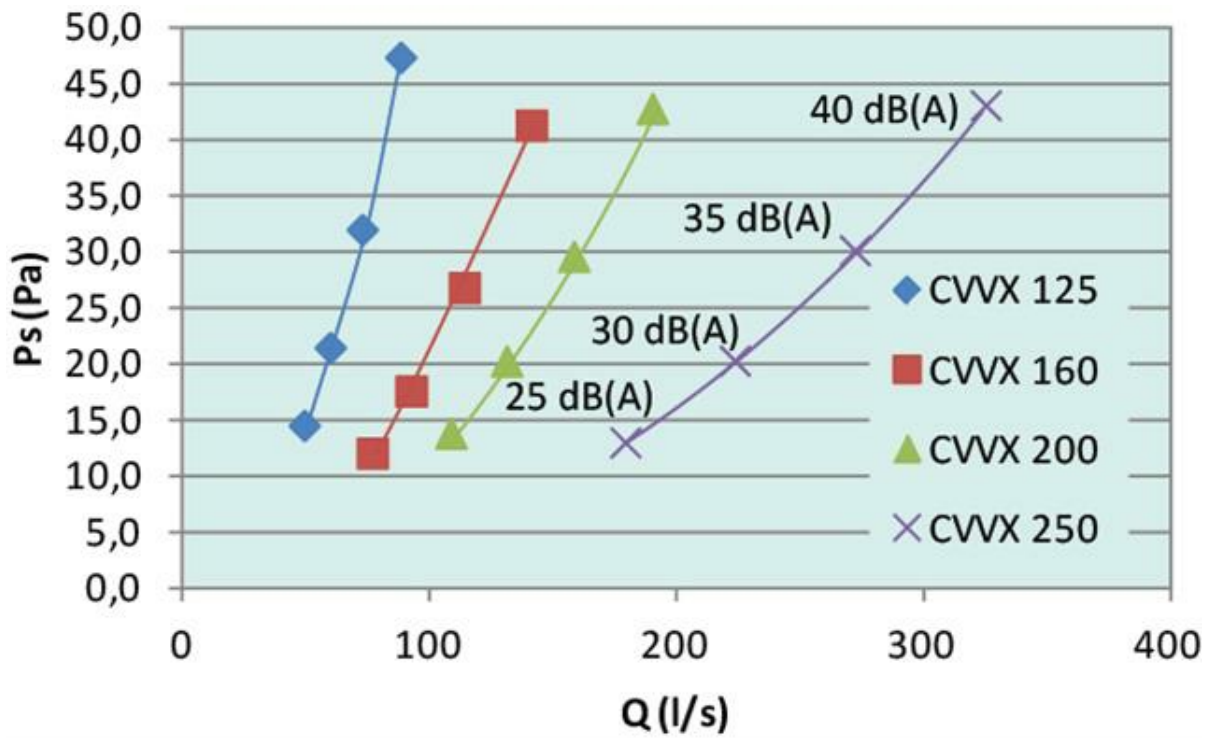

Kaavio

Inlet

Outlet