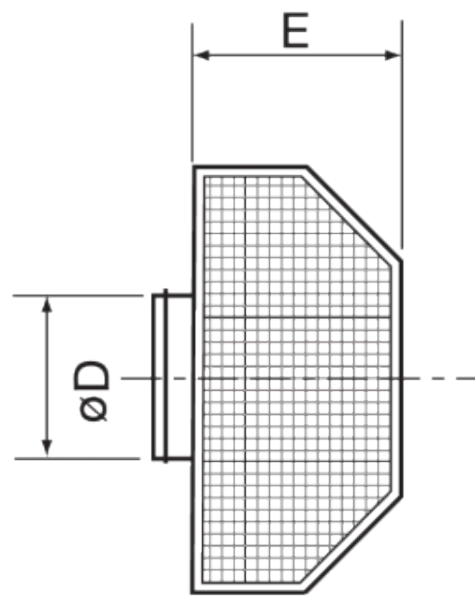

Raitisilma- ja poistoilma-aukot on erotettu toisistaan, ettei ilman sekoitusta tapahdu.

Asennus

Soveltuu asennettavaksi ulkoseinään.

Etupaneelin neljän irrotettavan ruuvin ansiosta säleikkö voidaan helposti asentaa ja puhdistaa.

Säleikössä on takalevy, joka asennetaan ruuvaamalla ja tiivistämällä seinään.

Säleikkö voidaan asentaa poistoilma-aukkoon joko oikealle tai vasemmalle.

Tekniset tiedot

Other

Paino

4,38 kg

Mitat

A	B	C	ØD	E
470	362	215	160	130

[mm]

Lisävarusteet

Liitteet

Kaavio

Inlet

Outlet