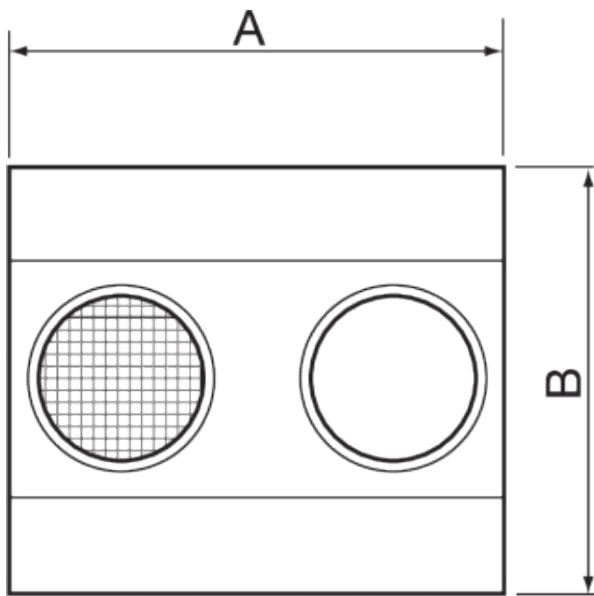

Raitisilma- ja poistoilma-aukot on erotettu toisistaan, ettei ilman sekoitusta tapahdu.

Asennus

Soveltuu asennettavaksi ulkoseinään.

Etupaneelin neljän irrotettavan ruuvin ansiosta säleikkö voidaan helposti asentaa ja puhdistaa.

Säleikössä on takalevy, joka asennetaan ruuvaamalla ja tiivistämällä seinään.

Säleikkö voidaan asentaa poistoilma-aukkoon joko oikealle tai vasemmalle.

Tekniset tiedot

Other

Paino

4,38 kg

Mitat

A	B	C	ØD	E
470	362	215	160	130