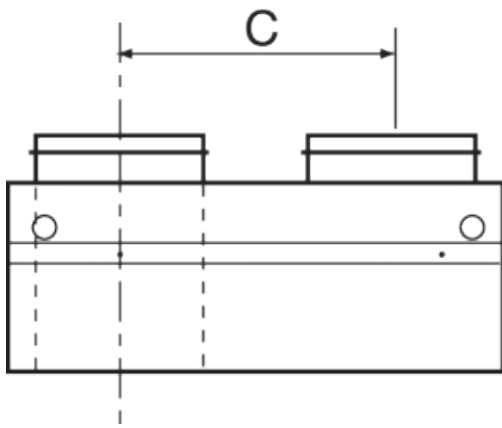

Raitisilma- ja poistoilma-aukot on erotettu toisistaan, ettei ilman sekoitusta tapahdu.

Asennus

Soveltuu asennettavaksi ulkoseinään.

Etupaneelin neljän irrotettavan ruuvin ansiosta säleikkö voidaan helposti asentaa ja puhdistaa.

Säleikössä on takalevy, joka asennetaan ruuvaamalla ja tiivistämällä seinään.

Säleikkö voidaan asentaa poistoilma-aukkoon joko oikealle tai vasemmalle.

Tekniset tiedot

Other

Paino

4,38 kg

Mitat

A	B	C	ØD	E
470	362	215	160	130