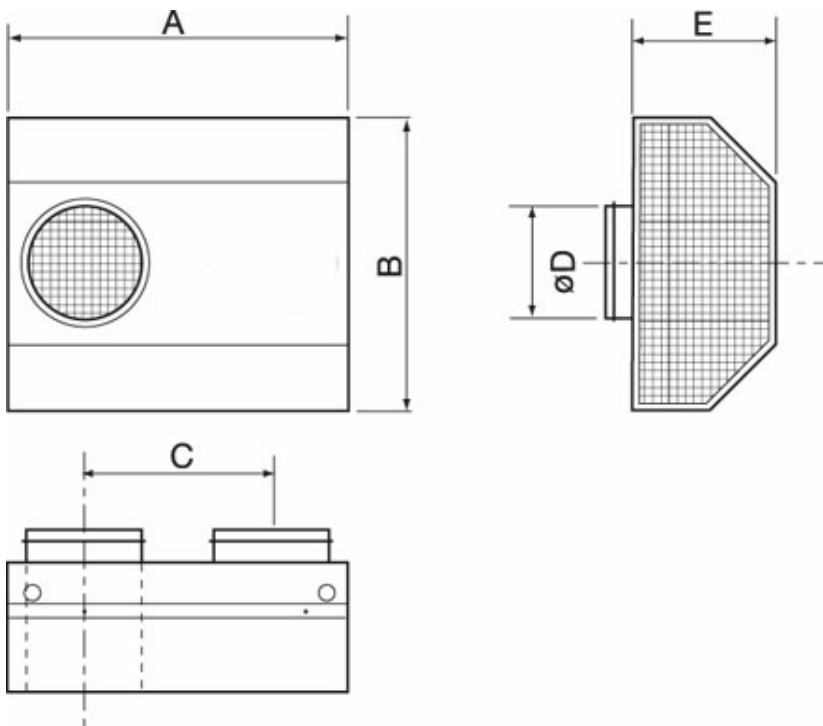

Raitisilma- ja poistoilma-aukot on erotettu toisistaan, ettei ilman sekoitusta tapahdu.

Asennus

Soveltuu asennettavaksi ulkoseinään.

Etupaneelin neljän irrotettavan ruuvin ansiosta säleikkö voidaan helposti asentaa ja puhdistaa.

Säleikössä on takalevy, joka asennetaan ruuvaamalla ja tiivistämällä seinään.

Säleikkö voidaan asentaa poistoilma-aukkoon joko oikealle tai vasemmalle.

Tekniset tiedot

Other

Paino

3 kg

Mitat

A	B	C	øD	E	
418	291	185	125	130	[mm]