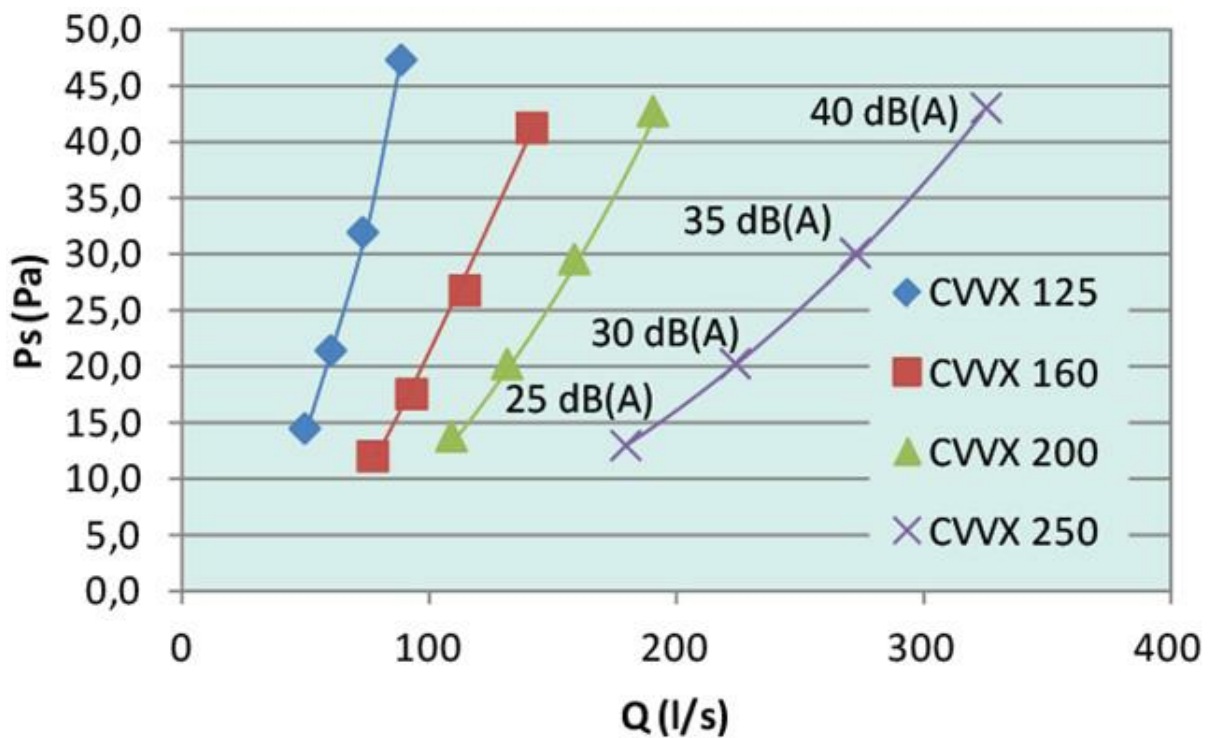

Lisävarusteet

Liitteet

Kaavio

Inlet

Outlet