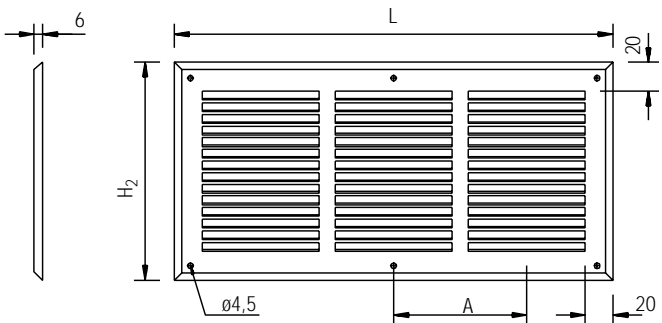

Vapaavirtaus- säleiköt tuulikaappeihin ja oviin

HSO- ja HUS-säleikköjä käytetään ovien ja tuulikaappien ulko- ja siirtoilma-aukkojen peitesäleikköinä.

- HSO on säädettävä säleikkö tuulikaappeihin ja oviin
- HUS on kiinteä ulkosäleikkö

Käyttö

HSO on säädettävä säleikkö tuulikaappeihin ja oviin.
HUS on kiinteä ulkosäleikkö HSO-säleikön vastakkaiselle puolelle.

Mitat

Rakenne

Valmistettu kiiltosinkitystä teräslevystä.
Saatavana myös valkoiseksi polttomaalattuna.

Kiinnitys

Pinta-asennus ruuveilla.

Tuotemerkintä

Esim. HSO - 400 x 100
Tuote _____
Koko _____

Asennusaukko:

L-36 x H₁ - 36
H₂ - 36

HSO	L (mm)	H ₁ (mm)	H ₂ (mm)	Vapaa aukko (cm ²)
300 x 100	300	100	-	64
400 x 100	401	100	-	88
500 x 100	504	100	-	112
300 x 150	300	-	150	128
400 x 150	401	-	150	176
500 x 150	504	-	150	224

Asennusaukko:

L-36 x H₁ - 36
H₂ - 36

HUS	L (mm)	H ₁ (mm)	H ₂ (mm)	A	Vapaa aukko (cm ²)
300 x 100	300	100	-	91	42
400 x 100	401	100	-	94	56
500 x 100	504	100	-	96	70
300 x 150	300	-	150	90	74
400 x 150	401	-	150	94	99
500 x 150	504	-	150	96	123