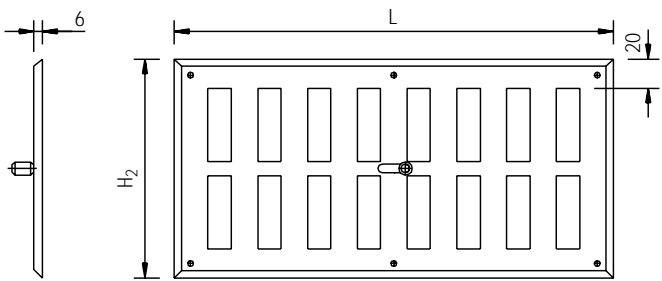

Vapaavirtaus- säleiköt tuulikaappeihin ja oviin

HSO- ja HUS-säleikköjä käytetään ovien ja tuulikaappien ulko- ja siirtoilma-aukkojen peitesäleikköinä.

- HSO on säädettävä säleikkö tuulikaappeihin ja oviin
- HUS on kiinteä ulkosäleikkö

Käyttö

HSO on säädettävä säleikkö tuulikaappeihin ja oviin.
HUS on kiinteä ulkosäleikkö HSO-säleikön vastakkaiselle puolelle.

Mitat

Rakenne

Valmistettu kiiltosinkitystä teräslevystä.
Saatavana myös valkoiseksi polttomaalattuna.

Kiinnitys

Pinta-asennus ruuveilla.

Tuotemerkintä

Esim. HSO - 400 x 100
Tuote _____
Koko _____

Asennusaukko:

L-36 x H₁ - 36
H₂ - 36

HSO	L (mm)	H ₁ (mm)	H ₂ (mm)	Vapaa aukko (cm ²)
300 x 100	300	100	-	64
400 x 100	401	100	-	88
500 x 100	504	100	-	112
300 x 150	300	-	150	128
400 x 150	401	-	150	176
500 x 150	504	-	150	224

Asennusaukko:

L-36 x H₁ - 36
H₂ - 36

HUS	L (mm)	H ₁ (mm)	H ₂ (mm)	A	Vapaa aukko (cm ²)
300 x 100	300	100	-	91	42
400 x 100	401	100	-	94	56
500 x 100	504	100	-	96	70
300 x 150	300	-	150	90	74
400 x 150	401	-	150	94	99
500 x 150	504	-	150	96	123