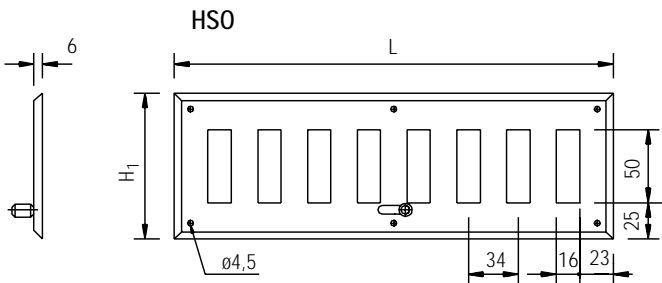

Käyttö

HSO on säädettävä säleikkö tuulikaappeihin ja oviin.
HUS on kiinteä ulkosäleikkö HSO-säleikön vastakkaiselle puolelle.

Mitat

Rakenne

Valmistettu kiiltosinkitystä teräslevystä.
Saatavana myös valkoiseksi polttomaalattuna.

Kiinnitys

Pinta-asennus ruuveilla.

Tuotemerkintä

Esim. HSO - 400 x 100
Tuote _____
Koko _____

Asennusaukko:

L-36 x H₁ - 36
H₂ - 36

HSO	L (mm)	H ₁ (mm)	H ₂ (mm)	Vapaa aukko (cm ²)
300 x 100	300	100	-	64
400 x 100	401	100	-	88
500 x 100	504	100	-	112
300 x 150	300	-	150	128
400 x 150	401	-	150	176
500 x 150	504	-	150	224

Asennusaukko:

L-36 x H₁ - 36
H₂ - 36

HUS	L (mm)	H ₁ (mm)	H ₂ (mm)	A	Vapaa aukko (cm ²)
300 x 100	300	100	-	91	42
400 x 100	401	100	-	94	56
500 x 100	504	100	-	96	70
300 x 150	300	-	150	90	74
400 x 150	401	-	150	94	99
500 x 150	504	-	150	96	123