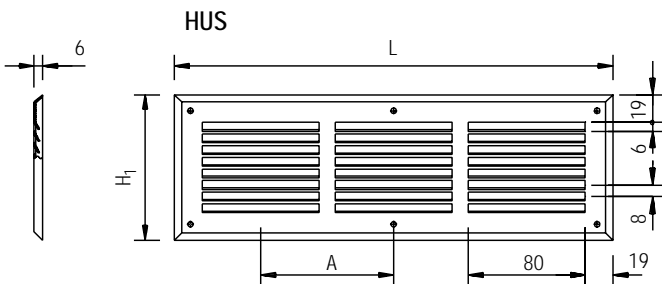

Vapaavirtaus- säleiköt tuulikaappeihin ja oviin

HSO- ja HUS-säleikköjä käytetään ovien ja tuulikaappien ulko- ja siirtoilma-aukkojen peitesäleikköinä.

- HSO on säädettävä säleikkö tuulikaappeihin ja oviin
- HUS on kiinteä ulkosäleikkö

Käyttö

HSO on säädettävä säleikkö tuulikaappeihin ja oviin.
HUS on kiinteä ulkosäleikkö HSO-säleikön vastakkaiselle puolelle.

Mitat

Rakenne

Valmistettu kiiltosinkitystä teräslevystä.
Saatavana myös valkoiseksi polttomaalattuna.

Kiinnitys

Pinta-asennus ruuveilla.

Tuotemerkintä

Esim. HSO - 400 x 100
Tuote _____
Koko _____

Asennusaukko:

L-36 x H₁ - 36
H₂ - 36

HSO	L (mm)	H ₁ (mm)	H ₂ (mm)	Vapaa aukko (cm ²)
300 x 100	300	100	-	64
400 x 100	401	100	-	88
500 x 100	504	100	-	112
300 x 150	300	-	150	128
400 x 150	401	-	150	176
500 x 150	504	-	150	224

Asennusaukko:

L-36 x H₁ - 36
H₂ - 36

HUS	L (mm)	H ₁ (mm)	H ₂ (mm)	A	Vapaa aukko (cm ²)
300 x 100	300	100	-	91	42
400 x 100	401	100	-	94	56
500 x 100	504	100	-	96	70
300 x 150	300	-	150	90	74
400 x 150	401	-	150	94	99
500 x 150	504	-	150	96	123